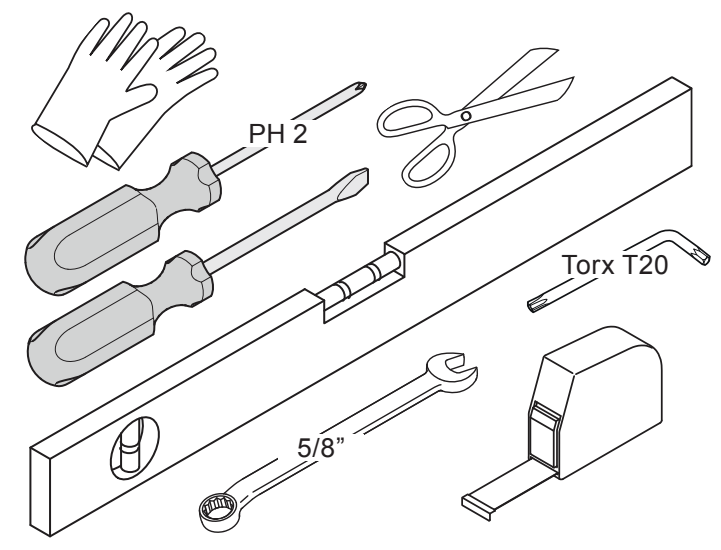

**\*** = EN Only certain models.  
 ES Sólo para ciertos modelos.  
 FR Uniquement sur certains modèles.

**1**

XL  
 XXL

Size: XL / XXL  
 ART. NO.  
 SERIAL NO.

[inch]

XL 32 1/4 - 34 1/2  
 XXL 33 7/8 - 36

24  
 23 5/8<sup>1)</sup>  
 5 3/8  
 4

<sup>1)</sup> 24" Trim kit

SAFETY

**2**

REMOVE

**3**

**4**

2x

1x

Max 1.5 Nm

7 mm

5/8"

min. 1/8"

**5**

[inch]

XL 26 3/4 - 30<sup>2)</sup>  
 XXL 27 1/2 - 31 1/2<sup>3)</sup>

XL 7 - 26 lb  
 XXL 7 - 24 lb

<sup>2)</sup> 26 3/4 - 30  
<sup>3)</sup> 27 1/2 - 31 1/2

X

**6** \*

2x

2x

Torx T20

Only certain models.