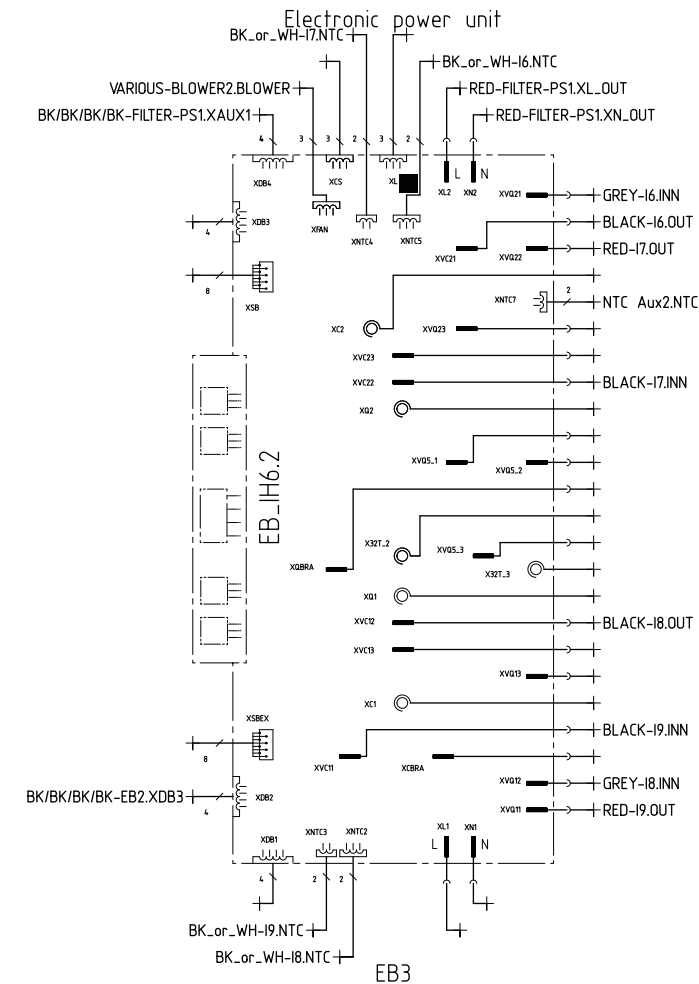

Interference suppression filters

Interference suppression filters

Terminal block

COLOURS IEC 60757		
Blue / Azul	BU	Orange / Naranja
Brown / Marrón	BN	Pink / Rosa
Black / Negro	BK	Turquoise / Turquesa
White / Blanco	WH	Grey / Gris
Red / Rojo	RD	Violet / Violeta
Green / Verde	GN	Gold / Oro
Yellow / Amarillo	YE	Silver / Plata
Green-Yellow / Verde-Amarillo	GN YE	

USER INTERFACE CONNECTION PORTS / PUERTOS DE CONEXIÓN DEL USER INTERFACE			
PORT NAME / NOMBRE PUERTO	U1	U2	U3
YL231	-	X14.1	-
YL236	-	X32	-