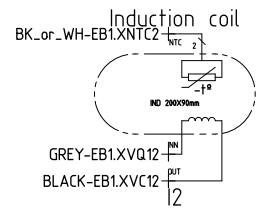

Interference suppression filters

Interference suppression filters

Terminal block

COLOURS IEC 60757		
Blue / Azul	BU	Orange / Naranja
Brown / Marrón	BN	Pink / Rosa
Black / Negro	BK	Turquoise / Turquesa
White / Blanco	WH	Grey / Gris
Red / Rojo	RD	Violet / Violeta
Green / Verde	GN	Gold / Oro
Yellow / Amarillo	YE	Silver / Plata
Green-Yellow / Verde-Amarillo	GN YE	

USER INTERFACE CONNECTION PORTS / PUERTOS DE CONEXIÓN DEL USER INTERFACE			
PORT NAME / NOMBRE PUERTO	U1	U2	U3
YL231	-	X14.1	-
YL236	-	X32	-