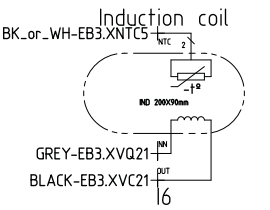

Interference suppression filters

Interference suppression filters

Terminal block

COLOURS IEC 60757		
Blue / Azul	BU	Orange / Naranja
Brown / Marrón	BN	Pink / Rosa
Black / Negro	BK	Turquoise / Turquesa
White / Blanco	WH	Grey / Gris
Red / Rojo	RD	Violet / Violeta
Green / Verde	GN	Gold / Oro
Yellow / Amarillo	YE	Silver / Plata
Green-Yellow / Verde-Amarillo	GN YE	

USER INTERFACE CONNECTION PORTS / PUERTOS DE CONEXIÓN DEL USER INTERFACE			
PORT NAME / NOMBRE PUERTO	U1	U2	U3
YL231	-	X14.1	-
YL236	-	X32	-