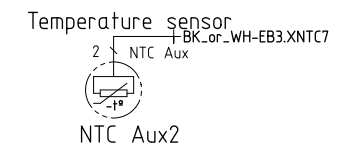

Interference suppression filters

Interference suppression filters

Terminal block

COLOURS IEC 60757		
Blue / Azul	BU	Orange / Naranja
Brown / Marrón	BN	Pink / Rosa
Black / Negro	BK	Turquoise / Turquesa
White / Blanco	WH	Grey / Gris
Red / Rojo	RD	Violet / Violeta
Green / Verde	GN	Gold / Oro
Yellow / Amarillo	YE	Silver / Plata
Green-Yellow / Verde-Amarillo	GN YE	

USER INTERFACE CONNECTION PORTS / PUERTOS DE CONEXIÓN DEL USER INTERFACE			
PORT NAME / NOMBRE PUERTO	U1	U2	U3
YL231	-	X14.1	-
YL236	-	X32	-