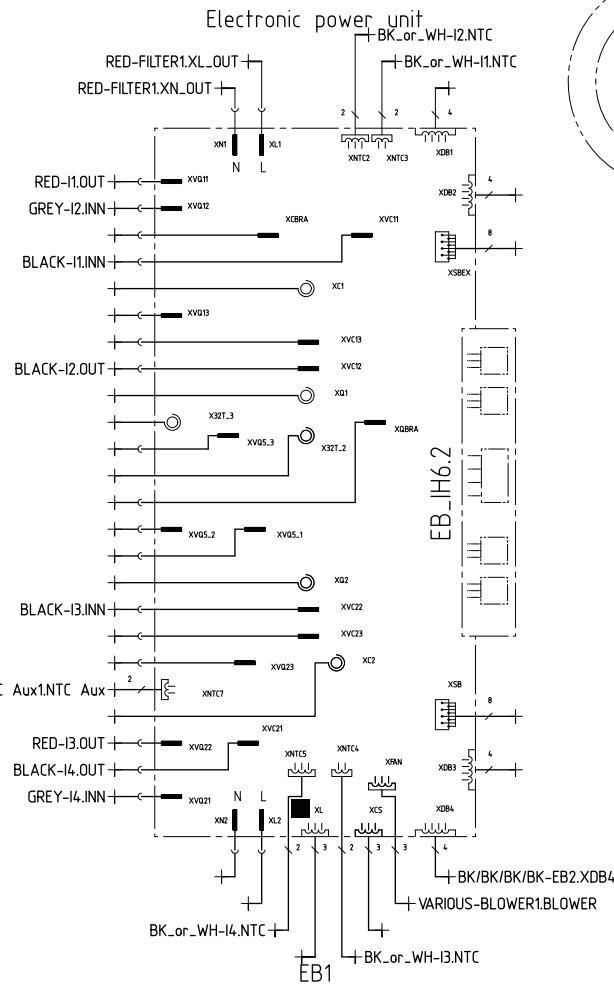

Interference suppression filters

Interference suppression filters

Terminal block

COLOURS IEC 60757		
Blue / Azul	BU	Orange / Naranja
Brown / Marrón	BN	Pink / Rosa
Black / Negro	BK	Turquoise / Turquesa
White / Blanco	WH	Grey / Gris
Red / Rojo	RD	Violet / Violeta
Green / Verde	GN	Gold / Oro
Yellow / Amarillo	YE	Silver / Plata
Green-Yellow / Verde-Amarillo	GN YE	

USER INTERFACE CONNECTION PORTS / PUERTOS DE CONEXIÓN DEL USER INTERFACE			
PORT NAME / NOMBRE PUERTO	U1	U2	U3
YL231	-	X14.1	-
YL236	-	X32	-