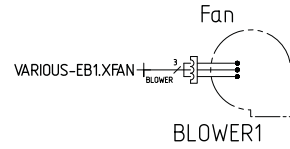

Interference suppression filters

Interference suppression filters

Terminal block

COLOURS IEC 60757		
Blue / Azul	BU	Orange / Naranja
Brown / Marrón	BN	Pink / Rosa
Black / Negro	BK	Turquoise / Turquesa
White / Blanco	WH	Grey / Gris
Red / Rojo	RD	Violet / Violeta
Green / Verde	GN	Gold / Oro
Yellow / Amarillo	YE	Silver / Plata
Green-Yellow / Verde-Amarillo	GN YE	