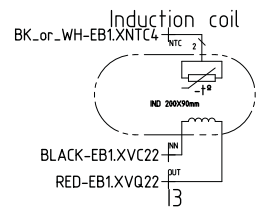

Interference suppression filters

Interference suppression filters

Terminal block

COLOURS IEC 60757		
Blue / Azul	BU	Orange / Naranja
Brown / Marrón	BN	Pink / Rosa
Black / Negro	BK	Turquoise / Turquesa
White / Blanco	WH	Grey / Gris
Red / Rojo	RD	Violet / Violeta
Green / Verde	GN	Gold / Oro
Yellow / Amarillo	YE	Silver / Plata
Green-Yellow / Verde-Amarillo	GN YE	

USER INTERFACE CONNECTION PORTS / PUERTOS DE CONEXIÓN DEL USER INTERFACE			
PORT NAME / NOMBRE PUERTO	U1	U2	U3
YL231	-	X14.1	-
YL236	-	X32	-