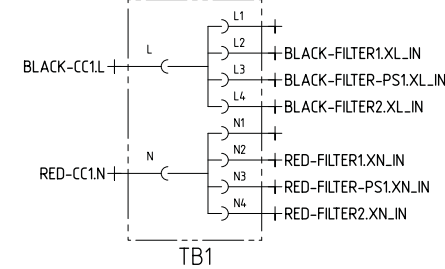

Interference suppression filters

Interference suppression filters

Terminal block

COLOURS IEC 60757		
Blue / Azul	BU	Orange / Naranja
Brown / Marrón	BN	Pink / Rosa
Black / Negro	BK	Turquoise / Turquesa
White / Blanco	WH	Grey / Gris
Red / Rojo	RD	Violet / Violeta
Green / Verde	GN	Gold / Oro
Yellow / Amarillo	YE	Silver / Plata
Green-Yellow / Verde-Amarillo	GN YE	

USER INTERFACE CONNECTION PORTS / PUERTOS DE CONEXIÓN DEL USER INTERFACE			
PORT NAME / NOMBRE PUERTO	U1	U2	U3
YL231	-	X14.1	-
YL236	-	X32	-