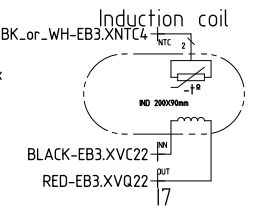

Interference suppression filters

Interference suppression filters

Terminal block

COLOURS IEC 60757		
Blue / Azul	BU	Orange / Naranja
Brown / Marrón	BN	Pink / Rosa
Black / Negro	BK	Turquoise / Turquesa
White / Blanco	WH	Grey / Gris
Red / Rojo	RD	Violet / Violeta
Green / Verde	GN	Gold / Oro
Yellow / Amarillo	YE	Silver / Plata
Green-Yellow / Verde-Amarillo	GN YE	

USER INTERFACE CONNECTION PORTS / PUERTOS DE CONEXIÓN DEL USER INTERFACE			
PORT NAME / NOMBRE PUERTO	U1	U2	U3
YL231	-	X14.1	-
YL236	-	X32	-