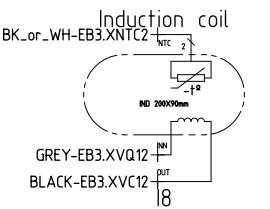

Interference suppression filters

Interference suppression filters

Terminal block

COLOURS IEC 60757		
Blue / Azul	BU	Orange / Naranja
Brown / Marrón	BN	Pink / Rosa
Black / Negro	BK	Turquoise / Turquesa
White / Blanco	WH	Grey / Gris
Red / Rojo	RD	Violet / Violeta
Green / Verde	GN	Gold / Oro
Yellow / Amarillo	YE	Silver / Plata
Green-Yellow / Verde-Amarillo	GN YE	

USER INTERFACE CONNECTION PORTS / PUERTOS DE CONEXIÓN DEL USER INTERFACE			
PORT NAME / NOMBRE PUERTO	U1	U2	U3
YL231	-	X14.1	-
YL236	-	X32	-