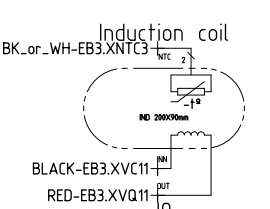

Interference suppression filters

Interference suppression filters

Terminal block

COLOURS IEC 60757		
Blue / Azul	BU	Orange / Naranja
Brown / Marrón	BN	Pink / Rosa
Black / Negro	BK	Turquoise / Turquesa
White / Blanco	WH	Grey / Gris
Red / Rojo	RD	Violet / Violeta
Green / Verde	GN	Gold / Oro
Yellow / Amarillo	YE	Silver / Plata
Green-Yellow / Verde-Amarillo	GN YE	

USER INTERFACE CONNECTION PORTS / PUERTOS DE CONEXIÓN DEL USER INTERFACE			
PORT NAME / NOMBRE PUERTO	U1	U2	U3
YL231	-	X14.1	-
YL236	-	X32	-