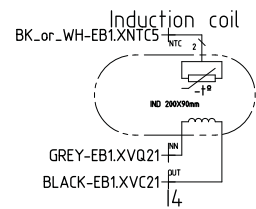

Interference suppression filters

Interference suppression filters

Terminal block

COLOURS IEC 60757		
Blue / Azul	BU	Orange / Naranja
Brown / Marrón	BN	Pink / Rosa
Black / Negro	BK	Turquoise / Turquesa
White / Blanco	WH	Grey / Gris
Red / Rojo	RD	Violet / Violeta
Green / Verde	GN	Gold / Oro
Yellow / Amarillo	YE	Silver / Plata
Green-Yellow / Verde-Amarillo	GN YE	

USER INTERFACE CONNECTION PORTS / PUERTOS DE CONEXIÓN DEL USER INTERFACE			
PORT NAME / NOMBRE PUERTO	U1	U2	U3
YL231	-	X14.1	-
YL236	-	X32	-