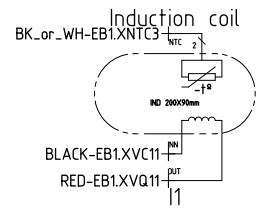

Interference suppression filters

Interference suppression filters

Terminal block

COLOURS IEC 60757		
Blue / Azul	BU	Orange / Naranja
Brown / Marrón	BN	Pink / Rosa
Black / Negro	BK	Turquoise / Turquesa
White / Blanco	WH	Grey / Gris
Red / Rojo	RD	Violet / Violeta
Green / Verde	GN	Gold / Oro
Yellow / Amarillo	YE	Silver / Plata
Green-Yellow / Verde-Amarillo	GN YE	

USER INTERFACE CONNECTION PORTS / PUERTOS DE CONEXIÓN DEL USER INTERFACE			
PORT NAME / NOMBRE PUERTO	U1	U2	U3
YL231	-	X14.1	-
YL236	-	X32	-