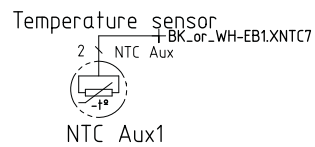

Interference suppression filters

Interference suppression filters

Terminal block

COLOURS IEC 60757		
Blue / Azul	BU	Orange / Naranja
Brown / Marrón	BN	Pink / Rosa
Black / Negro	BK	Turquoise / Turquesa
White / Blanco	WH	Grey / Gris
Red / Rojo	RD	Violet / Violeta
Green / Verde	GN	Gold / Oro
Yellow / Amarillo	YE	Silver / Plata
Green-Yellow / Verde-Amarillo	GN YE	

USER INTERFACE CONNECTION PORTS / PUERTOS DE CONEXIÓN DEL USER INTERFACE			
PORT NAME / NOMBRE PUERTO	U1	U2	U3
YL231	-	X14.1	-
YL236	-	X32	-