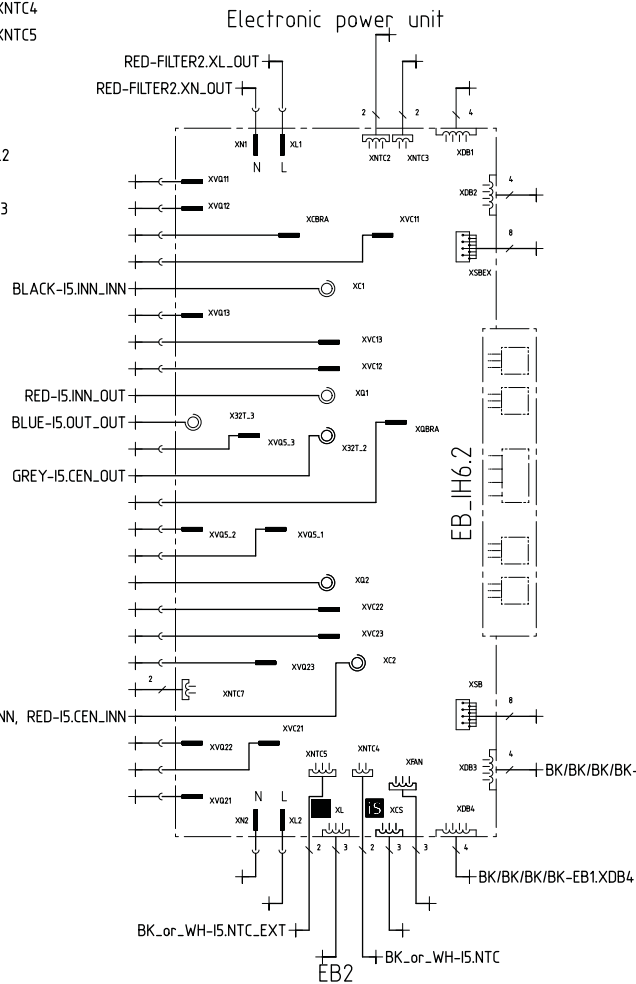

Interference suppression filters

Interference suppression filters

Terminal block

COLOURS IEC 60757		
Blue / Azul	BU	Orange / Naranja
Brown / Marrón	BN	Pink / Rosa
Black / Negro	BK	Turquoise / Turquesa
White / Blanco	WH	Grey / Gris
Red / Rojo	RD	Violet / Violeta
Green / Verde	GN	Gold / Oro
Yellow / Amarillo	YE	Silver / Plata
Green-Yellow / Verde-Amarillo	GN YE	

USER INTERFACE CONNECTION PORTS / PUERTOS DE CONEXIÓN DEL USER INTERFACE			
PORT NAME / NOMBRE PUERTO	U1	U2	U3
YL231	-	X14.1	-
YL236	-	X32	-